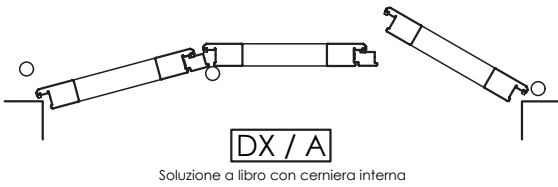

Persiane con battuta a muro e telaio

Il senso di apertura si determina vedendo le persiane dall'interno verso l'esterno con movimento della mano a spingere.

Per problemi di ingombro in apertura le ANTE CENTRALI saranno realizzate più strette di 30 mm rispetto alle laterali.

Persiane con battuta a muro e telaio

Tipo
F3
PF3

Tipo
F3
PF3

Tipo
F3
PF3

Tipo
F3
PF3

Il senso di apertura si determina vedendo le persiane dall'interno verso l'esterno con movimento della mano a spingere.

Per problemi di ingombro in apertura le ANTE CENTRALI saranno realizzate più strette di 30 mm rispetto alle laterali.

Tipo
F4
PF4

Il senso di apertura si determina vedendo le persiane dall'interno verso l'esterno con movimento della mano a spingere.

Per problemi di ingombro in apertura le ANTE CENTRALI saranno realizzate più strette di 30 mm rispetto alle laterali.