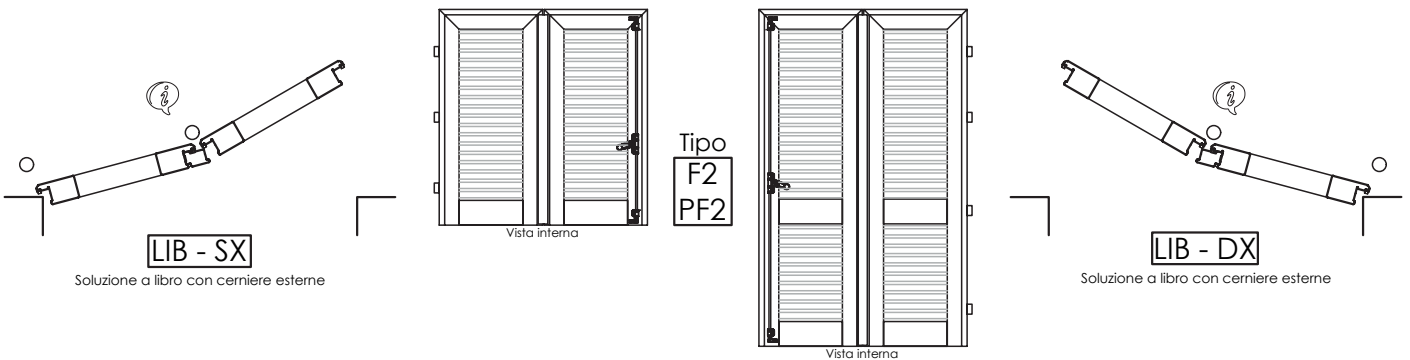

Persiane con battuta a muro e telaio

Il senso di apertura si determina vedendo le persiane dall'interno verso l'esterno con movimento della mano a spingere.

Per problemi di ingombro in apertura le ANTE CENTRALI saranno realizzate più strette di 30 mm rispetto alle laterali.

Persiane con battuta a muro e telaio

Tipo
F3
PF3

Tipo
F3
PF3

Tipo
F3
PF3

Tipo
F3
PF3

Il senso di apertura si determina vedendo le persiane dall'interno verso l'esterno con movimento della mano a spingere.

Per problemi di ingombro in apertura le ANTE CENTRALI saranno realizzate più strette di 30 mm rispetto alle laterali.

Tipo
F4
PF4

Il senso di apertura si determina vedendo le persiane dall'interno verso l'esterno con movimento della mano a spingere.

Per problemi di ingombro in apertura le ANTE CENTRALI saranno realizzate più strette di 30 mm rispetto alle laterali.