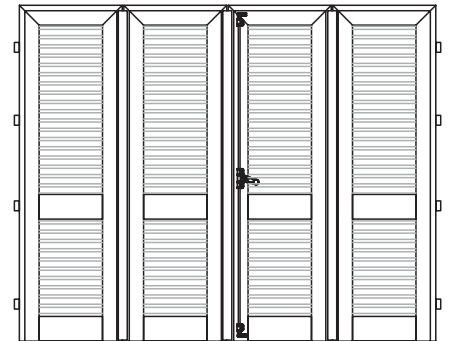

Persiane con battuta a muro e telaio

Il senso di apertura si determina vedendo le persiane dall'interno verso l'esterno con movimento della mano a spingere.

Per problemi di ingombro in apertura le ANTE CENTRALI saranno realizzate più strette di 30 mm rispetto alle laterali.

Persiane con battuta a muro e telaio

Tipo
F3
PF3

Tipo
F3
PF3

Tipo
F3
PF3

Tipo
F3
PF3

Il senso di apertura si determina vedendo le persiane dall'interno verso l'esterno con movimento della mano a spingere.

Per problemi di ingombro in apertura le ANTE CENTRALI saranno realizzate più strette di 30 mm rispetto alle laterali.

Persiane con battuta a muro e telaio

Soluzione a libro con cerniera esterna

Tipo
F4
PF4

Soluzione a libro con cerniera interna

Tipo
F4
PF4

Soluzione a libro con cerniera esterna

Tipo
F4
PF4

Soluzione a libro con cerniera interna