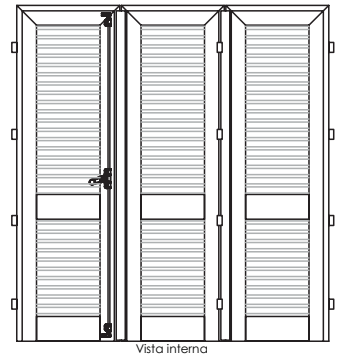

Persiane con battuta a muro e telaio

Il senso di apertura si determina vedendo le persiane dall'interno verso l'esterno con movimento della mano a spingere.

Per problemi di ingombro in apertura le ANTE CENTRALI saranno realizzate più strette di 30 mm rispetto alle laterali.

Persiane con battuta a muro e telaio

Tipo
F3
PF3

Tipo
F3
PF3

Tipo
F3
PF3

Tipo
F3
PF3

Il senso di apertura si determina vedendo le persiane dall'interno verso l'esterno con movimento della mano a spingere.

Per problemi di ingombro in apertura le ANTE CENTRALI saranno realizzate più strette di 30 mm rispetto alle laterali.