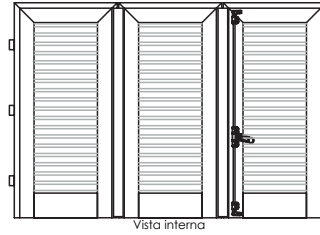

Persiane con battuta a muro e telaio

Il senso di apertura si determina vedendo le persiane dall'interno verso l'esterno con movimento della mano a spingere.

Per problemi di ingombro in apertura le ANTE CENTRALI saranno realizzate più strette di 30 mm rispetto alle laterali.

Persiane con battuta a muro e telaio

Tipo
F3
PF3

Tipo
F3
PF3

Tipo
F3
PF3

Tipo
F3
PF3

Il senso di apertura si determina vedendo le persiane dall'interno verso l'esterno con movimento della mano a spingere.

Per problemi di ingombro in apertura le ANTE CENTRALI saranno realizzate più strette di 30 mm rispetto alle laterali.

Tipo
F4
PF4

Il senso di apertura si determina vedendo le persiane dall'interno verso l'esterno con movimento della mano a spingere.

Per problemi di ingombro in apertura le ANTE CENTRALI saranno realizzate più strette di 30 mm rispetto alle laterali.