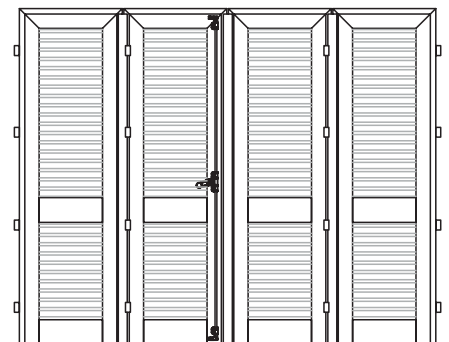

Persiane con battuta a muro e telaio

Il senso di apertura si determina vedendo le persiane dall'interno verso l'esterno con movimento della mano a spingere.

Per problemi di ingombro in apertura le ANTE CENTRALI saranno realizzate più strette di 30 mm rispetto alle laterali.

Persiane con battuta a muro e telaio

Tipo
F3
PF3

Tipo
F3
PF3

Tipo
F3
PF3

Tipo
F3
PF3

Il senso di apertura si determina vedendo le persiane dall'interno verso l'esterno con movimento della mano a spingere.

Per problemi di ingombro in apertura le ANTE CENTRALI saranno realizzate più strette di 30 mm rispetto alle laterali.

Persiane con battuta a muro e telaio

Soluzione a libro con cerniera esterna

Tipo
F4
PF4

Soluzione a libro con cerniera interna

Tipo
F4
PF4

Soluzione a libro con cerniera esterna

Tipo
F4
PF4

Soluzione a libro con cerniera interna

Tipo
F4
PF4

Il senso di apertura si determina vedendo le persiane dall'interno verso l'esterno con movimento della mano a spingere.

Per problemi di ingombro in apertura le ANTE CENTRALI saranno realizzate più strette di 30 mm rispetto alle laterali.