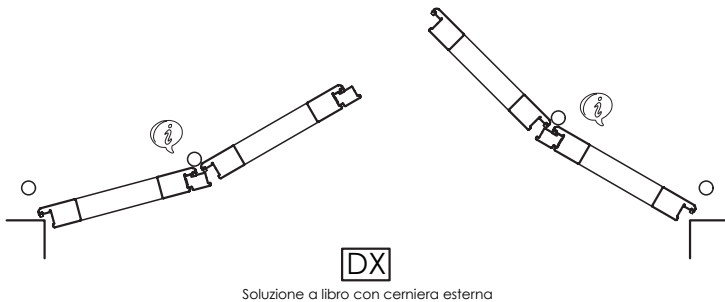

Persiane con battuta a muro e telaio

Soluzione a libro con cerniera esterna

Tipo
F4
PF4