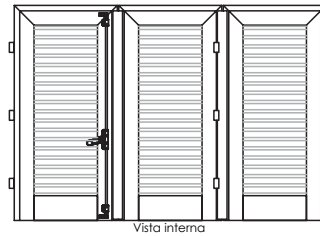

Persiane con battuta a muro e telaio

Il senso di apertura si determina vedendo le persiane dall'interno verso l'esterno con movimento della mano a spingere.

Per problemi di ingombro in apertura le ANTE CENTRALI saranno realizzate più strette di 30 mm rispetto alle laterali.

Persiane con battuta a muro e telaio

Tipo
F3
PF3

Tipo
F3
PF3

Tipo
F3
PF3

Tipo
F3
PF3

Il senso di apertura si determina vedendo le persiane dall'interno verso l'esterno con movimento della mano a spingere.

Per problemi di ingombro in apertura le ANTE CENTRALI saranno realizzate più strette di 30 mm rispetto alle laterali.