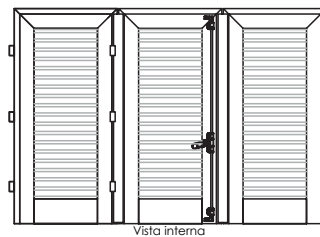

Persiane con battuta a muro e telaio

Il senso di apertura si determina vedendo le persiane dall'interno verso l'esterno con movimento della mano a spingere.

Per problemi di ingombro in apertura le ANTE CENTRALI saranno realizzate più strette di 30 mm rispetto alle laterali.

Persiane con battuta a muro e telaio

Tipo
F3
PF3

Tipo
F3
PF3

Tipo
F3
PF3

Tipo
F3
PF3

Il senso di apertura si determina vedendo le persiane dall'interno verso l'esterno con movimento della mano a spingere.

Per problemi di ingombro in apertura le ANTE CENTRALI saranno realizzate più strette di 30 mm rispetto alle laterali.

Tipo
F4
PF4

Il senso di apertura si determina vedendo le persiane dall'interno verso l'esterno con movimento della mano a spingere.

Per problemi di ingombro in apertura le ANTE CENTRALI saranno realizzate più strette di 30 mm rispetto alle laterali.