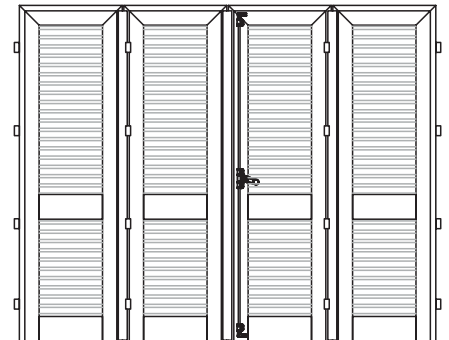

Persiane con battuta a muro e telaio

Il senso di apertura si determina vedendo le persiane dall'interno verso l'esterno con movimento della mano a spingere.

Per problemi di ingombro in apertura le ANTE CENTRALI saranno realizzate più strette di 30 mm rispetto alle laterali.

Persiane con battuta a muro e telaio

Tipo
F3
PF3

Tipo
F3
PF3

Tipo
F3
PF3

Tipo
F3
PF3

Il senso di apertura si determina vedendo le persiane dall'interno verso l'esterno con movimento della mano a spingere.

Per problemi di ingombro in apertura le ANTE CENTRALI saranno realizzate più strette di 30 mm rispetto alle laterali.

Persiane con battuta a muro e telaio

Soluzione a libro con cerniera esterna

Tipo
F4
PF4

Soluzione a libro con cerniera interna

Tipo
F4
PF4

Soluzione a libro con cerniera esterna

Tipo
F4
PF4

Soluzione a libro con cerniera interna

Tipo
F4
PF4

Il senso di apertura si determina vedendo le persiane dall'interno verso l'esterno con movimento della mano a spingere.

Per problemi di ingombro in apertura le ANTE CENTRALI saranno realizzate più strette di 30 mm rispetto alle laterali.