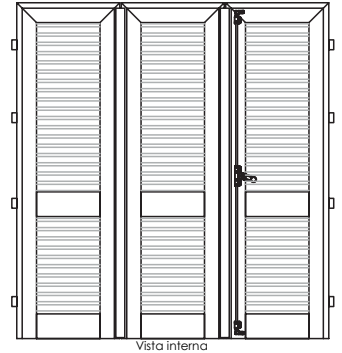

Persiane con battuta a muro e telaio

Il senso di apertura si determina vedendo le persiane dall'interno verso l'esterno con movimento della mano a spingere.

Per problemi di ingombro in apertura le ANTE CENTRALI saranno realizzate più strette di 30 mm rispetto alle laterali.

Persiane con battuta a muro e telaio

Tipo
F3
PF3

Tipo
F3
PF3

Tipo
F3
PF3

Tipo
F3
PF3

Il senso di apertura si determina vedendo le persiane dall'interno verso l'esterno con movimento della mano a spingere.

Per problemi di ingombro in apertura le ANTE CENTRALI saranno realizzate più strette di 30 mm rispetto alle laterali.