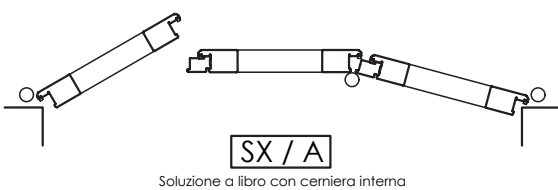

Persiane con battuta a muro e telaio

Il senso di apertura si determina vedendo le persiane dall'interno verso l'esterno con movimento della mano a spingere.

Per problemi di ingombro in apertura le ANTE CENTRALI saranno realizzate più strette di 30 mm rispetto alle laterali.

Persiane con battuta a muro e telaio

Tipo
F3
PF3

Tipo
F3
PF3

Tipo
F3
PF3

Tipo
F3
PF3

Il senso di apertura si determina vedendo le persiane dall'interno verso l'esterno con movimento della mano a spingere.

Per problemi di ingombro in apertura le ANTE CENTRALI saranno realizzate più strette di 30 mm rispetto alle laterali.

Tipo
F4
PF4

Il senso di apertura si determina vedendo le persiane dall'interno verso l'esterno con movimento della mano a spingere.

Per problemi di ingombro in apertura le ANTE CENTRALI saranno realizzate più strette di 30 mm rispetto alle laterali.