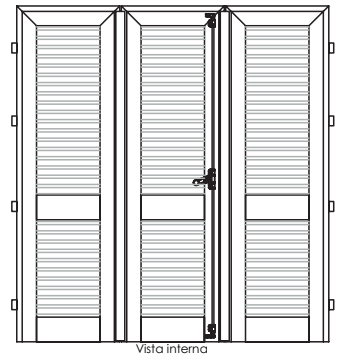

Persiane con battuta a muro e telaio

Il senso di apertura si determina vedendo le persiane dall'interno verso l'esterno con movimento della mano a spingere.

Per problemi di ingombro in apertura le ANTE CENTRALI saranno realizzate più strette di 30 mm rispetto alle laterali.

Persiane con battuta a muro e telaio

Tipo
F3
PF3

Tipo
F3
PF3

Tipo
F3
PF3

Tipo
F3
PF3

Il senso di apertura si determina vedendo le persiane dall'interno verso l'esterno con movimento della mano a spingere.

Per problemi di ingombro in apertura le ANTE CENTRALI saranno realizzate più strette di 30 mm rispetto alle laterali.