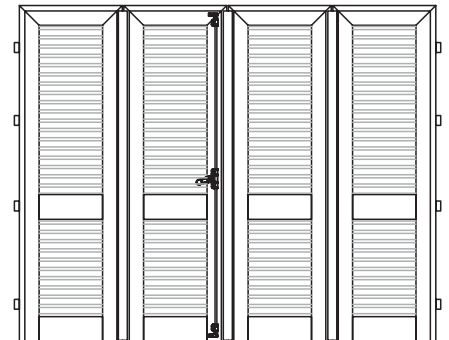

Persiane con battuta a muro e telaio

Il senso di apertura si determina vedendo le persiane dall'interno verso l'esterno con movimento della mano a spingere.

Per problemi di ingombro in apertura le ANTE CENTRALI saranno realizzate più strette di 30 mm rispetto alle laterali.

Persiane con battuta a muro e telaio

Tipo
F3
PF3

Tipo
F3
PF3

Tipo
F3
PF3

Tipo
F3
PF3

Il senso di apertura si determina vedendo le persiane dall'interno verso l'esterno con movimento della mano a spingere.

Per problemi di ingombro in apertura le ANTE CENTRALI saranno realizzate più strette di 30 mm rispetto alle laterali.

Persiane con battuta a muro e telaio

Soluzione a libro con cerniera esterna

Tipo
F4
PF4

Soluzione a libro con cerniera interna

Tipo
F4
PF4

Soluzione a libro con cerniera esterna

Tipo
F4
PF4

Soluzione a libro con cerniera interna

Tipo
F4
PF4

Il senso di apertura si determina vedendo le persiane dall'interno verso l'esterno con movimento della mano a spingere.

Per problemi di ingombro in apertura le ANTE CENTRALI saranno realizzate più strette di 30 mm rispetto alle laterali.