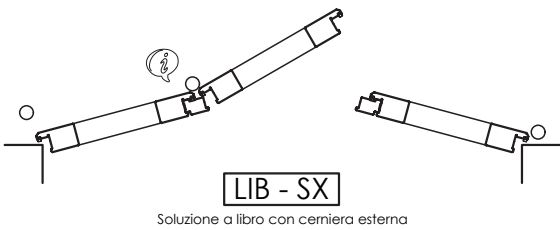

Persiane con battuta a muro e telaio

Il senso di apertura si determina vedendo le persiane dall'interno verso l'esterno con movimento della mano a spingere.

Per problemi di ingombro in apertura le ANTE CENTRALI saranno realizzate più strette di 30 mm rispetto alle laterali.

Persiane con battuta a muro e telaio

Tipo
F3
PF3

Tipo
F3
PF3

Tipo
F3
PF3

Tipo
F3
PF3

Il senso di apertura si determina vedendo le persiane dall'interno verso l'esterno con movimento della mano a spingere.

Per problemi di ingombro in apertura le ANTE CENTRALI saranno realizzate più strette di 30 mm rispetto alle laterali.

Tipo
F4
PF4

Il senso di apertura si determina vedendo le persiane dall'interno verso l'esterno con movimento della mano a spingere.

Per problemi di ingombro in apertura le ANTE CENTRALI saranno realizzate più strette di 30 mm rispetto alle laterali.