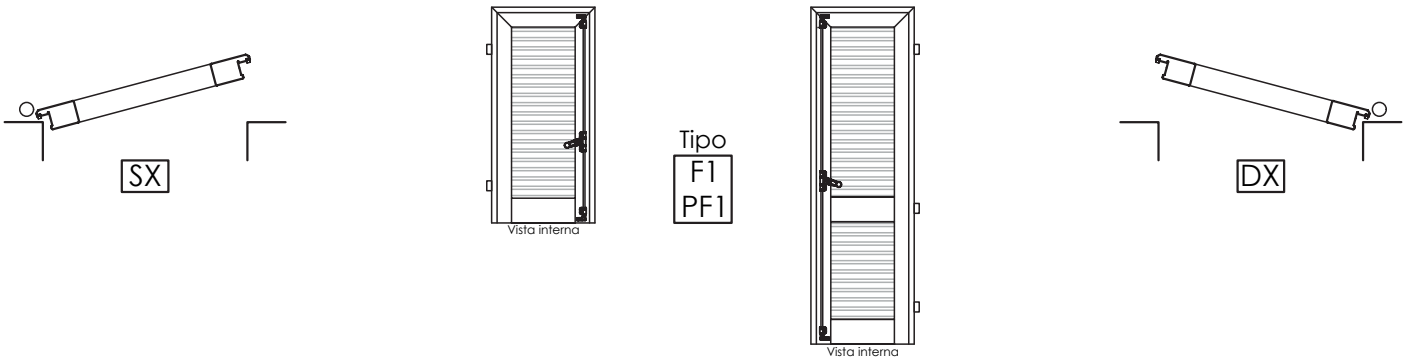

Persiane con battuta a muro e telaio

Il senso di apertura si determina vedendo le persiane dall'interno verso l'esterno con movimento della mano a spingere.

Per problemi di ingombro in apertura le ANTE CENTRALI saranno realizzate più strette di 30 mm rispetto alle laterali.

Persiane con battuta a muro e telaio

Tipo
F3
PF3

Tipo
F3
PF3

Tipo
F3
PF3

Tipo
F3
PF3

Il senso di apertura si determina vedendo le persiane dall'interno verso l'esterno con movimento della mano a spingere.

Per problemi di ingombro in apertura le ANTE CENTRALI saranno realizzate più strette di 30 mm rispetto alle laterali.

Tipo
F4
PF4

Il senso di apertura si determina vedendo le persiane dall'interno verso l'esterno con movimento della mano a spingere.

Per problemi di ingombro in apertura le ANTE CENTRALI saranno realizzate più strette di 30 mm rispetto alle laterali.