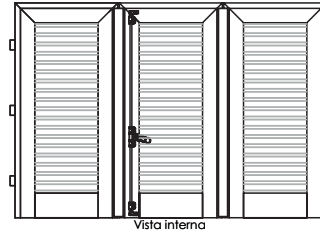

Persiane con battuta a muro e telaio

Il senso di apertura si determina vedendo le persiane dall'interno verso l'esterno con movimento della mano a spingere.

Per problemi di ingombro in apertura le ANTE CENTRALI saranno realizzate più strette di 30 mm rispetto alle laterali.

Persiane con battuta a muro e telaio

Tipo
F3
PF3

Tipo
F3
PF3

Tipo
F3
PF3

Tipo
F3
PF3

Il senso di apertura si determina vedendo le persiane dall'interno verso l'esterno con movimento della mano a spingere.

Per problemi di ingombro in apertura le ANTE CENTRALI saranno realizzate più strette di 30 mm rispetto alle laterali.

Tipo
F4
PF4

Il senso di apertura si determina vedendo le persiane dall'interno verso l'esterno con movimento della mano a spingere.

Per problemi di ingombro in apertura le ANTE CENTRALI saranno realizzate più strette di 30 mm rispetto alle laterali.