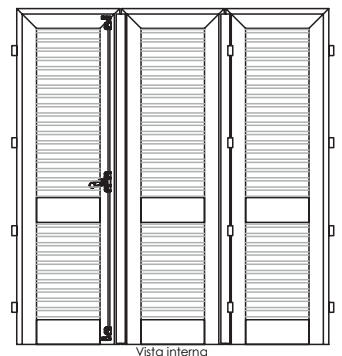

Persiane con battuta a muro e telaio

Il senso di apertura si determina vedendo le persiane dall'interno verso l'esterno con movimento della mano a spingere.

Per problemi di ingombro in apertura le ANTE CENTRALI saranno realizzate più strette di 30 mm rispetto alle laterali.

Persiane con battuta a muro e telaio

Tipo
F3
PF3

Tipo
F3
PF3

Tipo
F3
PF3

Tipo
F3
PF3

Il senso di apertura si determina vedendo le persiane dall'interno verso l'esterno con movimento della mano a spingere.

Per problemi di ingombro in apertura le ANTE CENTRALI saranno realizzate più strette di 30 mm rispetto alle laterali.