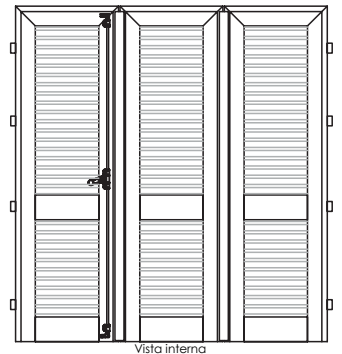

Persiane con battuta a muro e telaio

Il senso di apertura si determina vedendo le persiane dall'interno verso l'esterno con movimento della mano a spingere.

Per problemi di ingombro in apertura le ANTE CENTRALI saranno realizzate più strette di 30 mm rispetto alle laterali.

Persiane con battuta a muro e telaio

Tipo
F3
PF3

Tipo
F3
PF3

Tipo
F3
PF3

Tipo
F3
PF3

Il senso di apertura si determina vedendo le persiane dall'interno verso l'esterno con movimento della mano a spingere.

Per problemi di ingombro in apertura le ANTE CENTRALI saranno realizzate più strette di 30 mm rispetto alle laterali.