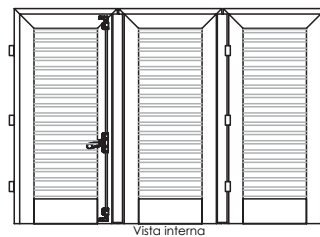

Persiane con battuta a muro e telaio

Il senso di apertura si determina vedendo le persiane dall'interno verso l'esterno con movimento della mano a spingere.

Per problemi di ingombro in apertura le ANTE CENTRALI saranno realizzate più strette di 30 mm rispetto alle laterali.

Persiane con battuta a muro e telaio

Tipo
F3
PF3

Tipo
F3
PF3

Tipo
F3
PF3

Tipo
F3
PF3

Il senso di apertura si determina vedendo le persiane dall'interno verso l'esterno con movimento della mano a spingere.

Per problemi di ingombro in apertura le ANTE CENTRALI saranno realizzate più strette di 30 mm rispetto alle laterali.

Tipo
F4
PF4

Il senso di apertura si determina vedendo le persiane dall'interno verso l'esterno con movimento della mano a spingere.

Per problemi di ingombro in apertura le ANTE CENTRALI saranno realizzate più strette di 30 mm rispetto alle laterali.