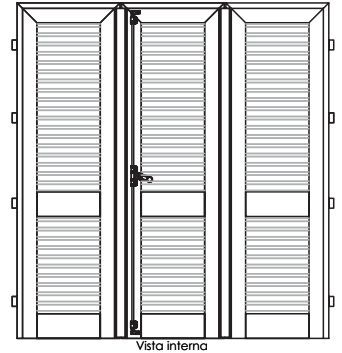

Persiane con battuta a muro e telaio

Il senso di apertura si determina vedendo le persiane dall'interno verso l'esterno con movimento della mano a spingere.

Per problemi di ingombro in apertura le ANTE CENTRALI saranno realizzate più strette di 30 mm rispetto alle laterali.

Persiane con battuta a muro e telaio

Tipo
F3
PF3

Tipo
F3
PF3

Tipo
F3
PF3

Tipo
F3
PF3

Il senso di apertura si determina vedendo le persiane dall'interno verso l'esterno con movimento della mano a spingere.

Per problemi di ingombro in apertura le ANTE CENTRALI saranno realizzate più strette di 30 mm rispetto alle laterali.

Tipo
F4
PF4

Il senso di apertura si determina vedendo le persiane dall'interno verso l'esterno con movimento della mano a spingere.

Per problemi di ingombro in apertura le ANTE CENTRALI saranno realizzate più strette di 30 mm rispetto alle laterali.