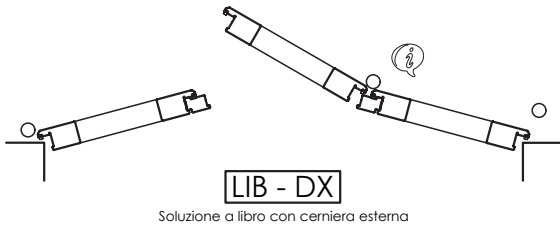

Persiane con battuta a muro e telaio

Il senso di apertura si determina vedendo le persiane dall'interno verso l'esterno con movimento della mano a spingere.

Per problemi di ingombro in apertura le ANTE CENTRALI saranno realizzate più strette di 30 mm rispetto alle laterali.

Persiane con battuta a muro e telaio

Tipo
F3
PF3

Tipo
F3
PF3

Tipo
F3
PF3

Tipo
F3
PF3

Il senso di apertura si determina vedendo le persiane dall'interno verso l'esterno con movimento della mano a spingere.

Per problemi di ingombro in apertura le ANTE CENTRALI saranno realizzate più strette di 30 mm rispetto alle laterali.

Tipo
F4
PF4

Il senso di apertura si determina vedendo le persiane dall'interno verso l'esterno con movimento della mano a spingere.

Per problemi di ingombro in apertura le ANTE CENTRALI saranno realizzate più strette di 30 mm rispetto alle laterali.