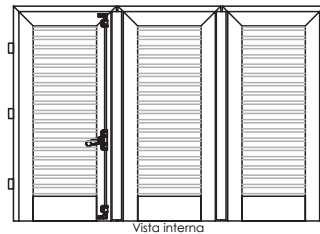

Persiane con battuta a muro e telaio

Tipo
F3
PF3

Tipo
F3
PF3

Tipo
F3
PF3

Tipo
F3
PF3

Il senso di apertura si determina vedendo le persiane dall'interno verso l'esterno con movimento della mano a spingere.

Per problemi di ingombro in apertura le ANTE CENTRALI saranno realizzate più strette di 30 mm rispetto alle laterali.

Persiane con battuta a muro e telaio

Soluzione a libro con cerniera esterna

Tipo
F4
PF4

Soluzione a libro con cerniera interna

Tipo
F4
PF4

Soluzione a libro con cerniera esterna

Tipo
F4
PF4

Soluzione a libro con cerniera interna

Tipo
F4
PF4

Il senso di apertura si determina vedendo le persiane dall'interno verso l'esterno con movimento della mano a spingere.

Per problemi di ingombro in apertura le ANTE CENTRALI saranno realizzate più strette di 30 mm rispetto alle laterali.