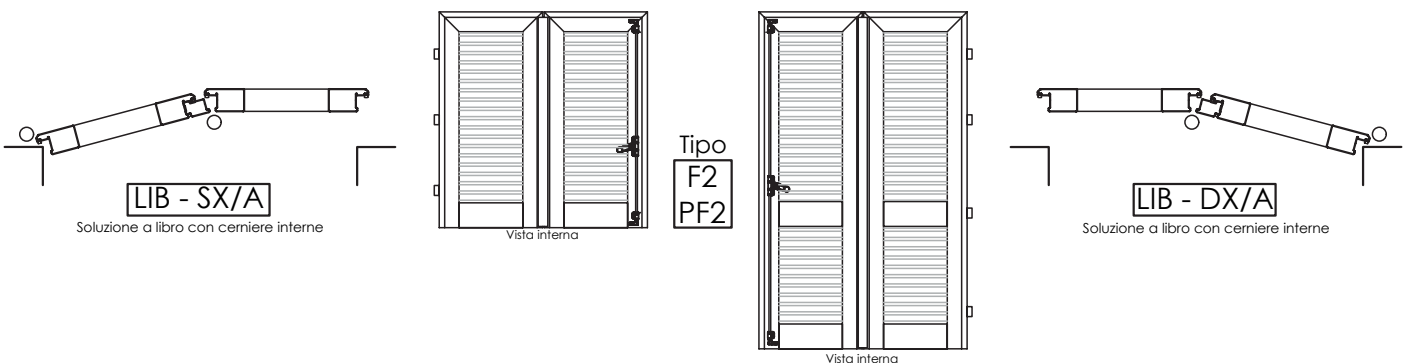

Persiane con battuta a muro e telaio

Il senso di apertura si determina vedendo le persiane dall'interno verso l'esterno con movimento della mano a spingere.

Per problemi di ingombro in apertura le ANTE CENTRALI saranno realizzate più strette di 30 mm rispetto alle laterali.

Persiane con battuta a muro e telaio

Tipo
F3
PF3

Tipo
F3
PF3

Tipo
F3
PF3

Tipo
F3
PF3

Il senso di apertura si determina vedendo le persiane dall'interno verso l'esterno con movimento della mano a spingere.

Per problemi di ingombro in apertura le ANTE CENTRALI saranno realizzate più strette di 30 mm rispetto alle laterali.

Tipo
F4
PF4

Il senso di apertura si determina vedendo le persiane dall'interno verso l'esterno con movimento della mano a spingere.

Per problemi di ingombro in apertura le ANTE CENTRALI saranno realizzate più strette di 30 mm rispetto alle laterali.