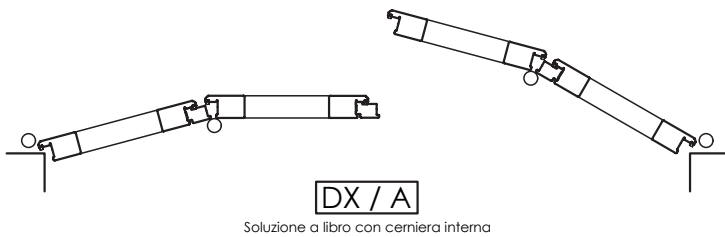

Soluzione a libro con cerniera interna

Tipo
F4
PF4