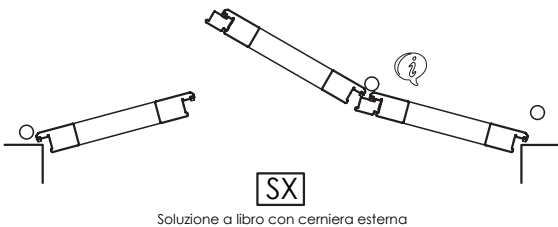

Persiane con battuta a muro e telaio

Il senso di apertura si determina vedendo le persiane dall'interno verso l'esterno con movimento della mano a spingere.

Per problemi di ingombro in apertura le ANTE CENTRALI saranno realizzate più strette di 30 mm rispetto alle laterali.

Persiane con battuta a muro e telaio

Tipo
F3
PF3

Tipo
F3
PF3

Tipo
F3
PF3

Tipo
F3
PF3

Il senso di apertura si determina vedendo le persiane dall'interno verso l'esterno con movimento della mano a spingere.

Per problemi di ingombro in apertura le ANTE CENTRALI saranno realizzate più strette di 30 mm rispetto alle laterali.

Tipo
F4
PF4

Il senso di apertura si determina vedendo le persiane dall'interno verso l'esterno con movimento della mano a spingere.

Per problemi di ingombro in apertura le ANTE CENTRALI saranno realizzate più strette di 30 mm rispetto alle laterali.