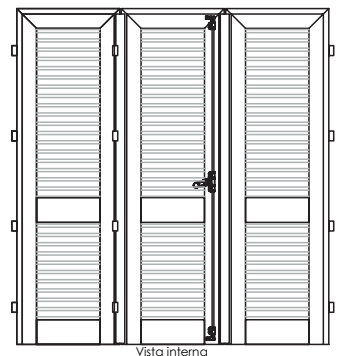

Persiane con battuta a muro e telaio

Il senso di apertura si determina vedendo le persiane dall'interno verso l'esterno con movimento della mano a spingere.

Per problemi di ingombro in apertura le ANTE CENTRALI saranno realizzate più strette di 30 mm rispetto alle laterali.

Persiane con battuta a muro e telaio

Tipo
F3
PF3

Tipo
F3
PF3

Tipo
F3
PF3

Tipo
F3
PF3

Il senso di apertura si determina vedendo le persiane dall'interno verso l'esterno con movimento della mano a spingere.

Per problemi di ingombro in apertura le ANTE CENTRALI saranno realizzate più strette di 30 mm rispetto alle laterali.