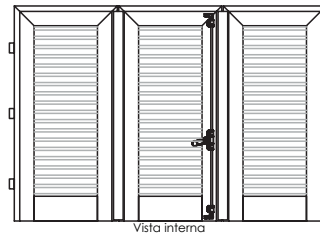

Persiane con battuta a muro e telaio

Il senso di apertura si determina vedendo le persiane dall'interno verso l'esterno con movimento della mano a spingere.

Per problemi di ingombro in apertura le ANTE CENTRALI saranno realizzate più strette di 30 mm rispetto alle laterali.

Persiane con battuta a muro e telaio

Tipo
F3
PF3

Tipo
F3
PF3

Tipo
F3
PF3

Tipo
F3
PF3

Il senso di apertura si determina vedendo le persiane dall'interno verso l'esterno con movimento della mano a spingere.

Per problemi di ingombro in apertura le ANTE CENTRALI saranno realizzate più strette di 30 mm rispetto alle laterali.

Tipo
F4
PF4

Il senso di apertura si determina vedendo le persiane dall'interno verso l'esterno con movimento della mano a spingere.

Per problemi di ingombro in apertura le ANTE CENTRALI saranno realizzate più strette di 30 mm rispetto alle laterali.