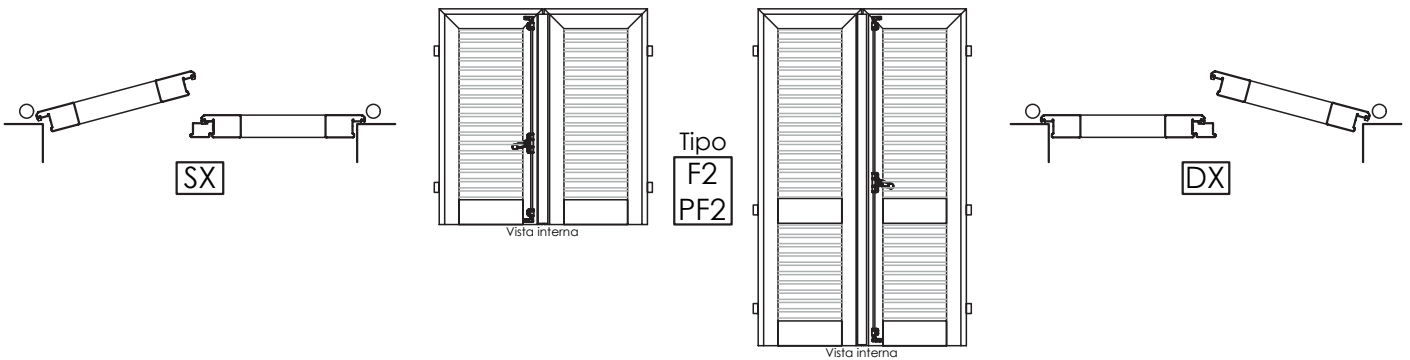

Persiane con battuta a muro e telaio

Il senso di apertura si determina vedendo le persiane dall'interno verso l'esterno con movimento della mano a spingere.

Per problemi di ingombro in apertura le ANTE CENTRALI saranno realizzate più strette di 30 mm rispetto alle laterali.

Persiane con battuta a muro e telaio

Tipo
F3
PF3

Tipo
F3
PF3

Tipo
F3
PF3

Tipo
F3
PF3

Il senso di apertura si determina vedendo le persiane dall'interno verso l'esterno con movimento della mano a spingere.

Per problemi di ingombro in apertura le ANTE CENTRALI saranno realizzate più strette di 30 mm rispetto alle laterali.

Tipo
F4
PF4

Il senso di apertura si determina vedendo le persiane dall'interno verso l'esterno con movimento della mano a spingere.

Per problemi di ingombro in apertura le ANTE CENTRALI saranno realizzate più strette di 30 mm rispetto alle laterali.