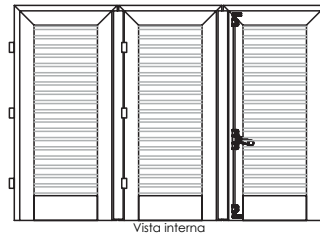

Persiane con battuta a muro e telaio

Il senso di apertura si determina vedendo le persiane dall'interno verso l'esterno con movimento della mano a spingere.

Per problemi di ingombro in apertura le ANTE CENTRALI saranno realizzate più strette di 30 mm rispetto alle laterali.

Persiane con battuta a muro e telaio

Tipo
F3
PF3

Tipo
F3
PF3

Tipo
F3
PF3

Tipo
F3
PF3

Il senso di apertura si determina vedendo le persiane dall'interno verso l'esterno con movimento della mano a spingere.

Per problemi di ingombro in apertura le ANTE CENTRALI saranno realizzate più strette di 30 mm rispetto alle laterali.

Tipo
F4
PF4

Il senso di apertura si determina vedendo le persiane dall'interno verso l'esterno con movimento della mano a spingere.

Per problemi di ingombro in apertura le ANTE CENTRALI saranno realizzate più strette di 30 mm rispetto alle laterali.