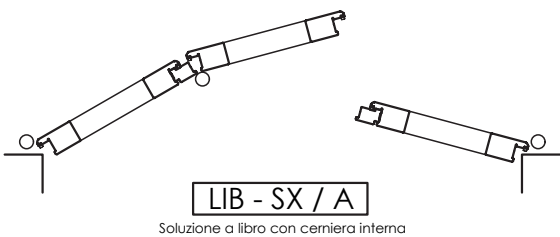

Persiane con battuta a muro e telaio

Il senso di apertura si determina vedendo le persiane dall'interno verso l'esterno con movimento della mano a spingere.

Per problemi di ingombro in apertura le ANTE CENTRALI saranno realizzate più strette di 30 mm rispetto alle laterali.

Persiane con battuta a muro e telaio

Tipo
F3
PF3

Tipo
F3
PF3

Tipo
F3
PF3

Tipo
F3
PF3

Il senso di apertura si determina vedendo le persiane dall'interno verso l'esterno con movimento della mano a spingere.

Per problemi di ingombro in apertura le ANTE CENTRALI saranno realizzate più strette di 30 mm rispetto alle laterali.

Tipo
F4
PF4

Il senso di apertura si determina vedendo le persiane dall'interno verso l'esterno con movimento della mano a spingere.

Per problemi di ingombro in apertura le ANTE CENTRALI saranno realizzate più strette di 30 mm rispetto alle laterali.