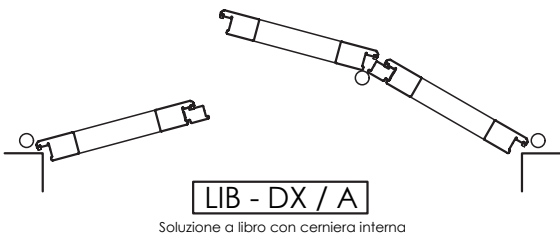

Persiane con battuta a muro e telaio

Il senso di apertura si determina vedendo le persiane dall'interno verso l'esterno con movimento della mano a spingere.

Per problemi di ingombro in apertura le ANTE CENTRALI saranno realizzate più strette di 30 mm rispetto alle laterali.

Persiane con battuta a muro e telaio

Tipo
F3
PF3

Tipo
F3
PF3

Tipo
F3
PF3

Tipo
F3
PF3

Il senso di apertura si determina vedendo le persiane dall'interno verso l'esterno con movimento della mano a spingere.

Per problemi di ingombro in apertura le ANTE CENTRALI saranno realizzate più strette di 30 mm rispetto alle laterali.

Tipo
F4
PF4

Il senso di apertura si determina vedendo le persiane dall'interno verso l'esterno con movimento della mano a spingere.

Per problemi di ingombro in apertura le ANTE CENTRALI saranno realizzate più strette di 30 mm rispetto alle laterali.